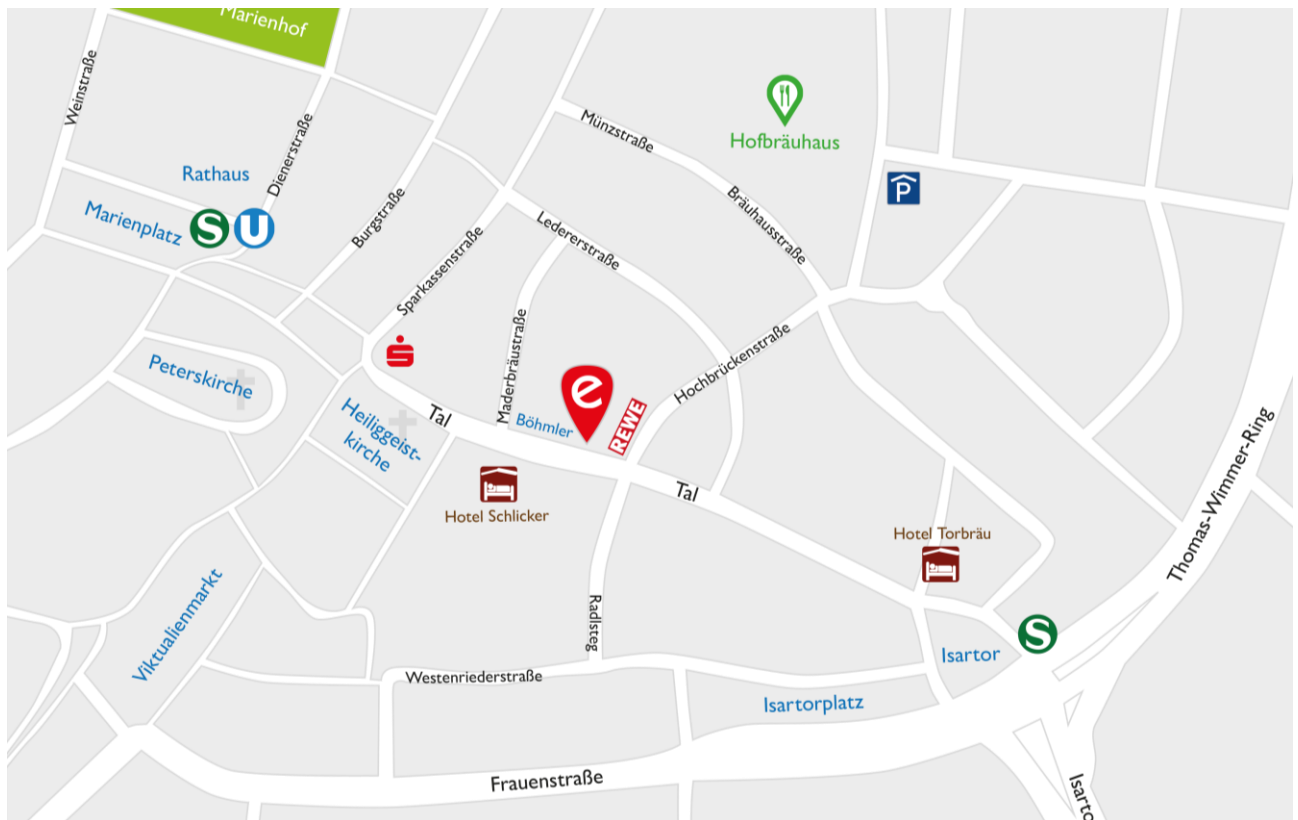

ANFAHRTSBESCHREIBUNG

Die Adresse für Navigationsgeräte ist: excccon AG, Tal 11, 80331 München

Auf Grund unserer zentralen Lage sowie des hohen Verkehrsaufkommens und der schwierigen Parkplatzsituation in der Münchner Innenstadt empfehlen wir die Anreise mit öffentlichen Verkehrsmitteln.

ANREISE MIT ÖFFENTLICHEN VERKEHRSMITTELN

Vom Hauptbahnhof München fahren Sie mit einer S-Bahn Richtung *Marienplatz*.

Vom Flughafen München fahren Sie mit der S-Bahn (S8) bis zum *Marienplatz*.

Am Marienplatz nehmen Sie den Ausgang „Viktualienmarkt/ Tal“. Gehen Sie geradeaus in Richtung Stadttor/Tal. Halten Sie sich auf der linken Gehwegseite und überqueren Sie die *Sparkassenstraße*. Weiter in gleicher Richtung überqueren Sie die *Maderbräustraße*. Kurz nach dem „Schneider Bräuhaus“ finden Sie den Eingang zu Ihrer Linken zwischen *Möbelhaus Böhmler* und *City Rewe*.